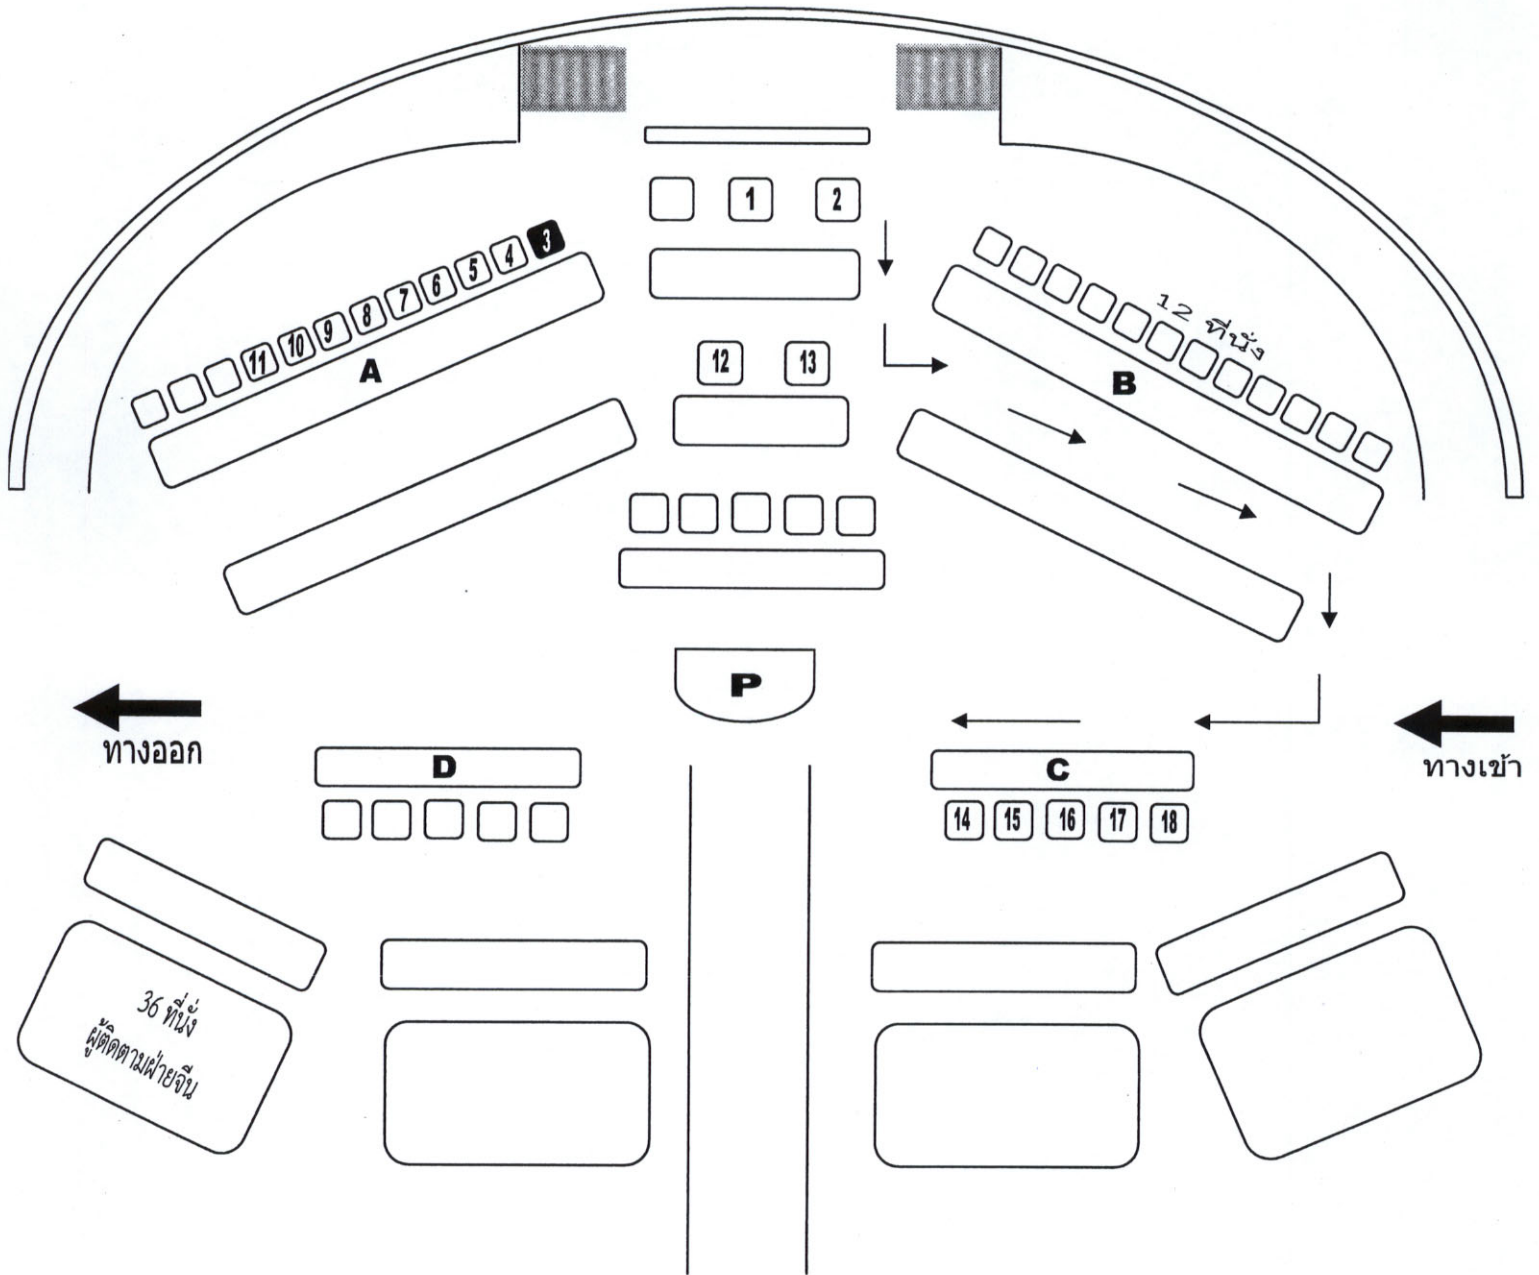

เวลา ๑๖.๓๐ นาฬิกา

- เสร็จสิ้นพิธีการ

.....

สำนักความสัมพันธ์ระหว่างประเทศ
โทร. ๐ ๒๓๕๗ ๓๑๐๐ ต่อ ๓๑๔๐, ๓๑๔๖
โทรสาร ๐ ๒๓๕๗ ๓๑๙๙
๗ ตุลาคม ๒๕๕๖

ผังที่นั่งห้องประชุมรัฐสภา

- 1 ประธานรัฐสภา
- 2 รองประธานรัฐสภา
- 3 นายกรัฐมนตรีจีน
- A4-11 คณะรัฐมนตรีจีนและบุคคลสำคัญของจีน (8 ที่นั่ง)
- B คณะรัฐมนตรีไทยและบุคคลสำคัญของไทย
- 12 เลขาธิการสภาผู้แทนราษฎร
- 13 เลขาธิการวุฒิสภา
- P แท่นกล่าวสุนทรพจน์

* หลังโซน D มีที่นั่งสำหรับผู้ติดตามฝ่ายจีน 36 ที่นั่ง