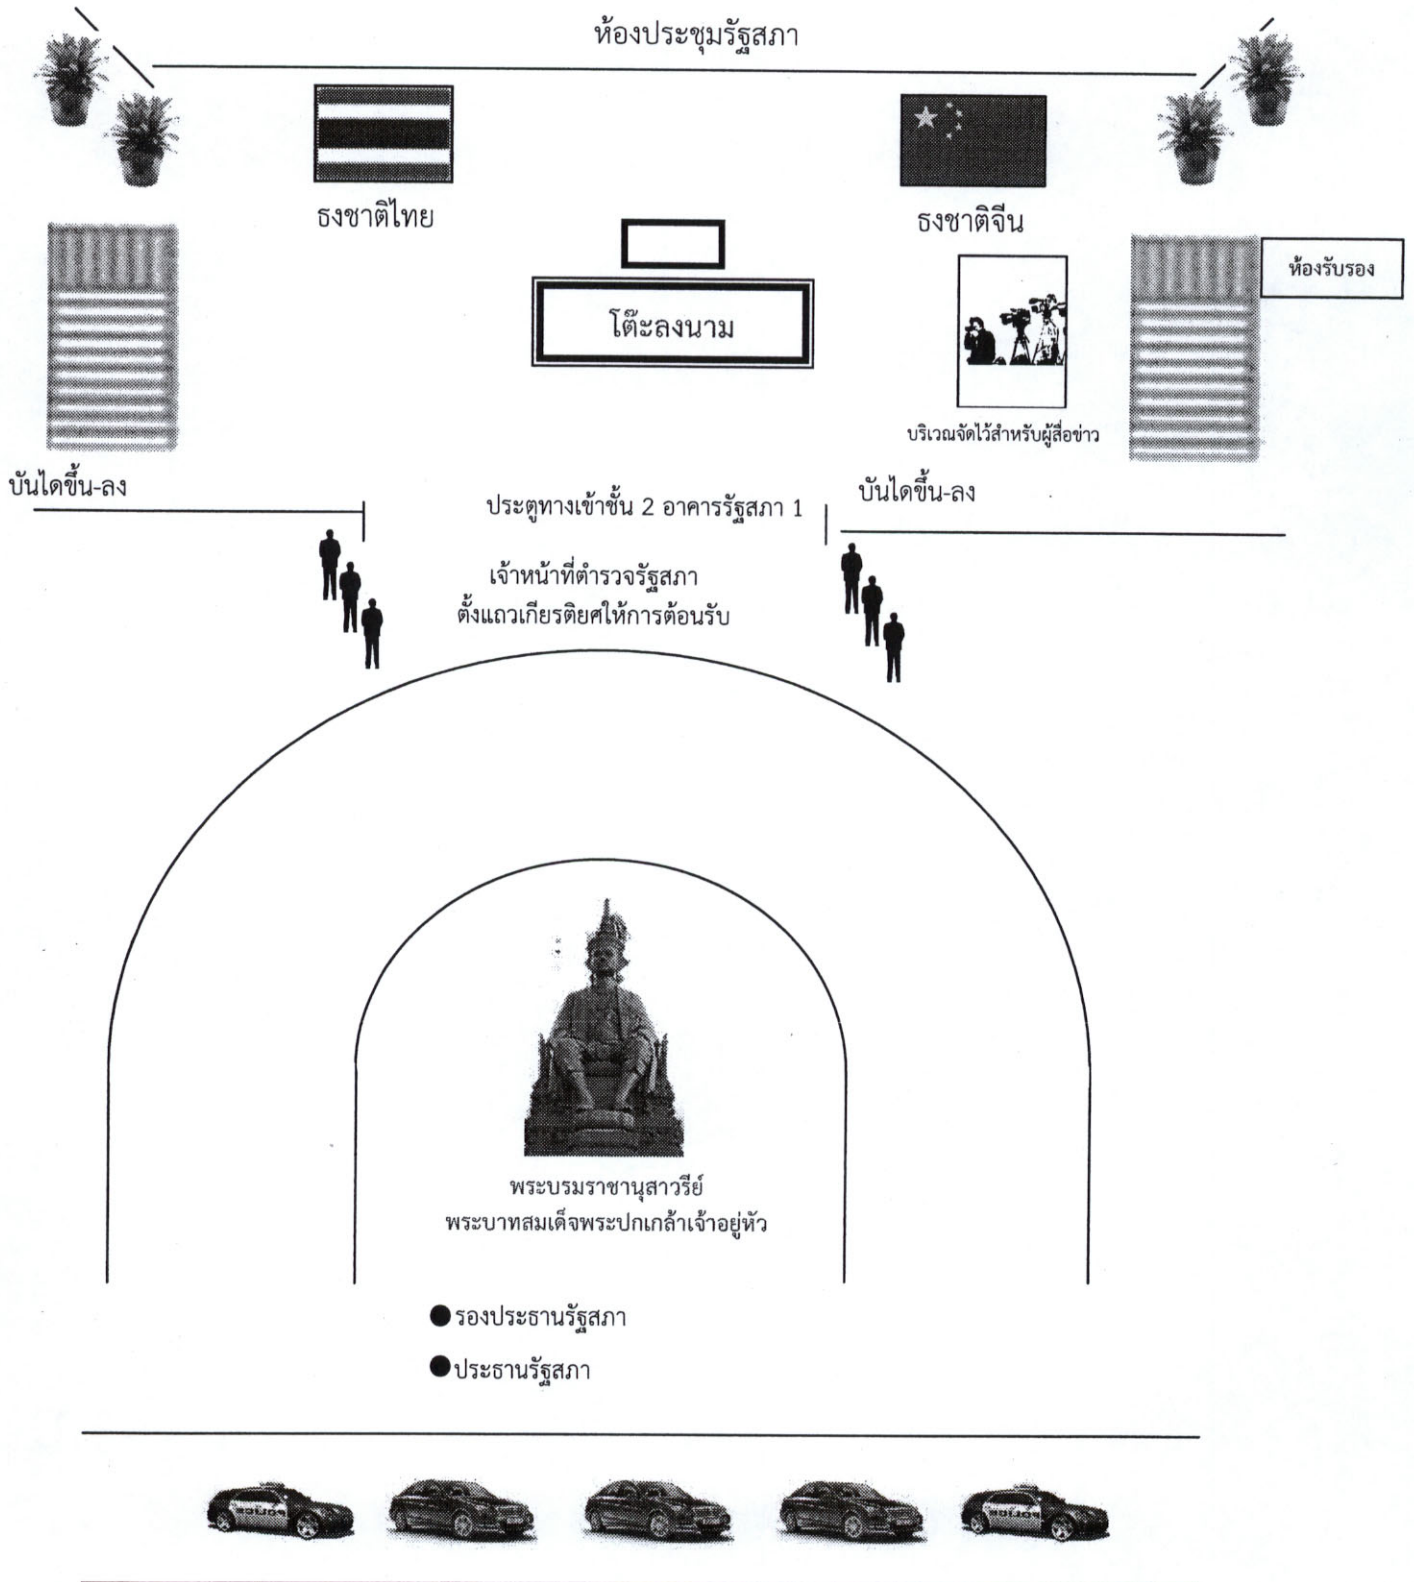

การจัดสถานที่บริเวณหน้าห้องประชุมรัฐสภา ชั้น 2 อาคารรัฐสภา 1